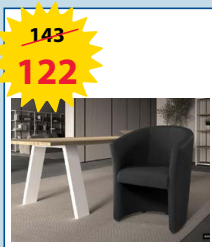

1895

1325

Massief eiken tafel 2,60 m  
met ster voet metaal  
Ook andere maten en poten

Dressoir  
4 deurs  
1290  
1096

Stoel

189

109

Grote keuze massieve teak

143

122

Bijzetel  
verschillende kleuren

189

149

Comfort barstoel  
verschillende kleuren

179

139